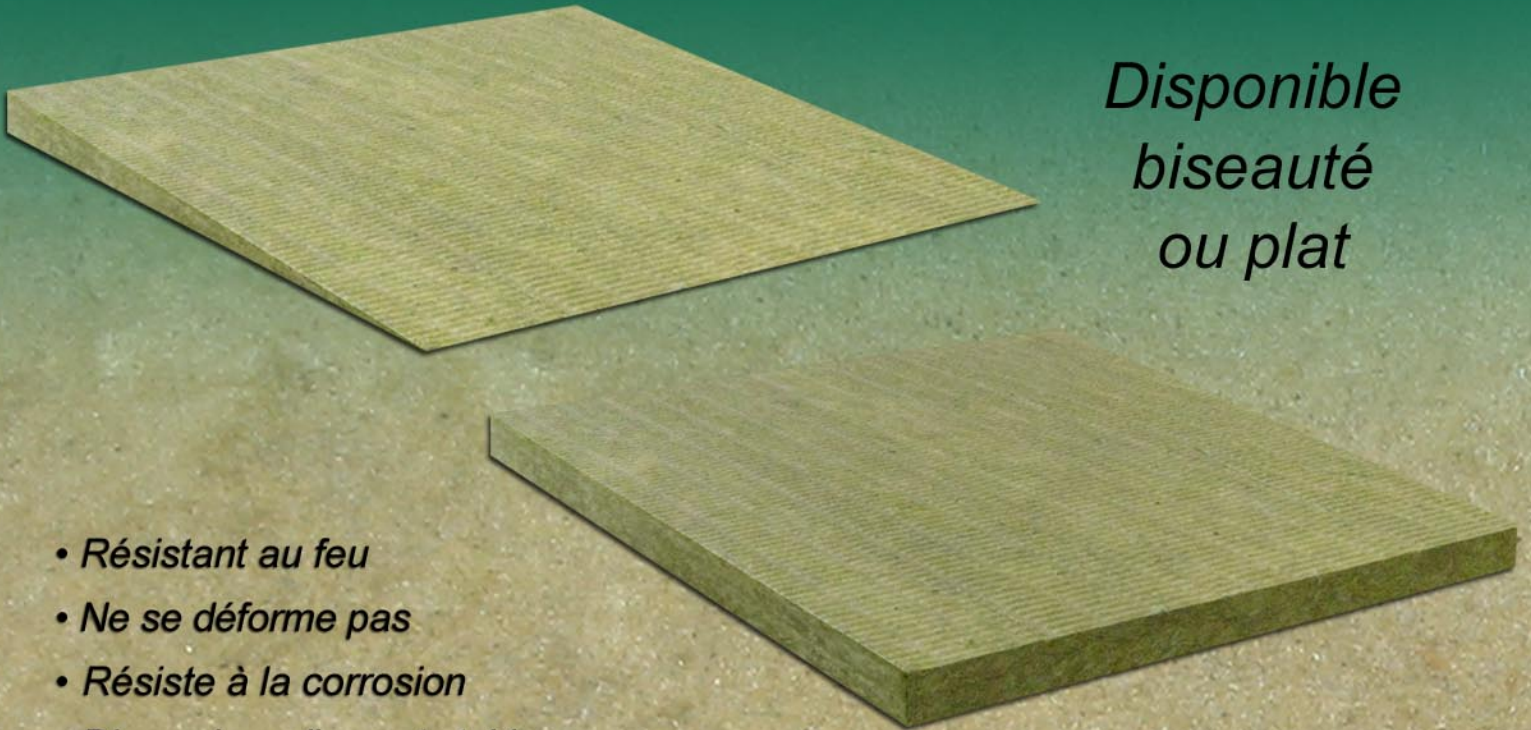

Protec

Pour toitures commerciales et industrielles

Technologie avant-garde d'isolant ModulR TS

*Disponible
biseauté
ou plat*

- Résistant au feu
- Ne se déforme pas
- Résiste à la corrosion
- Dimensionnellement stable
- Résistance thermique stable
- Très faible adsorption d'humidité
- Puissante résistance aux impacts
- Excellentes propriétés isolantes acoustiques
- Sert de panneau de recouvrement pour isolants plastiques
- Fabriqués à partir d'un minimum 75% de matériaux recyclés
- Disponible comme panneau à bouts carrés ou avec joints feuillurés