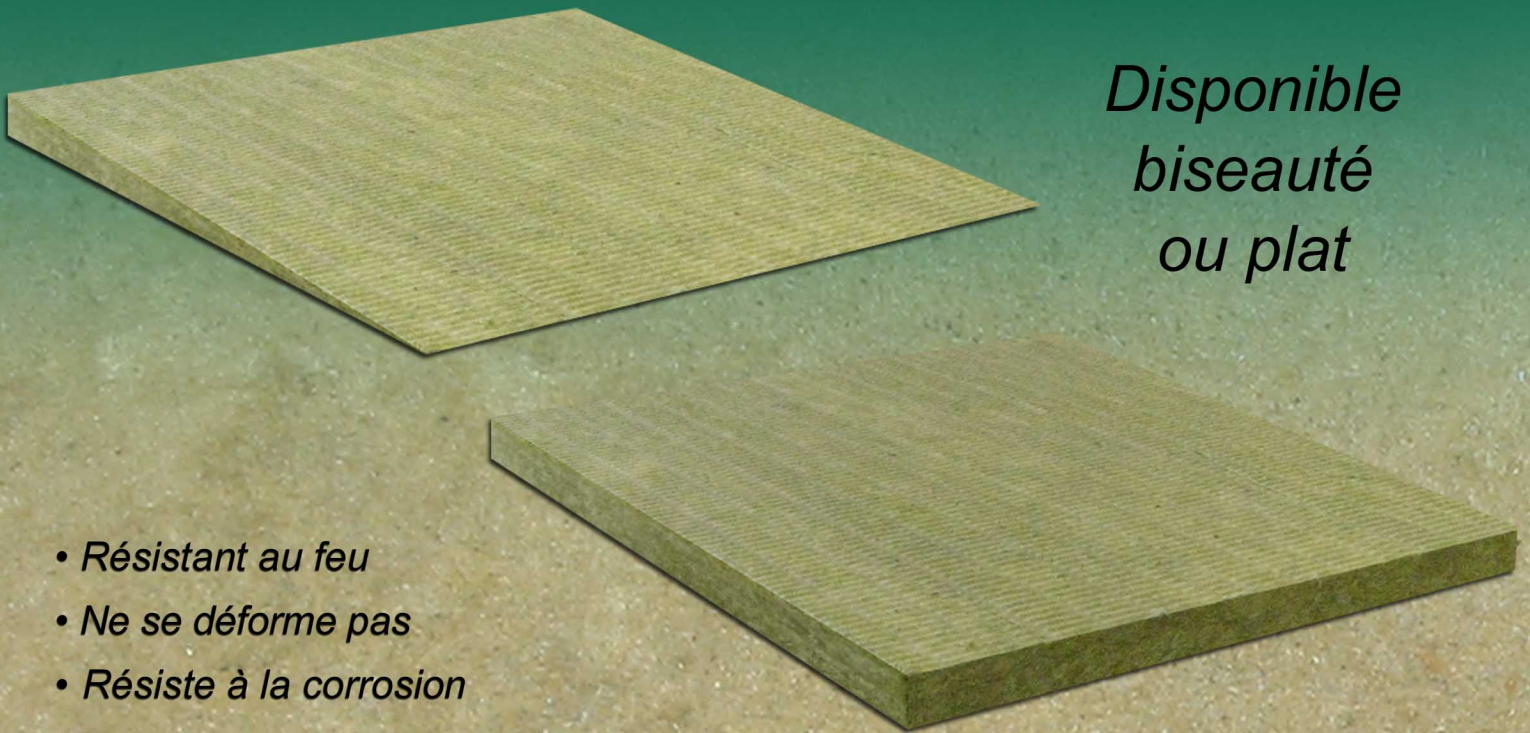

# **Protec**

**Pour toitures commerciales et industrielles**

**Technologie avant-garde d'isolant ModulR TS**

*Disponible  
biseauté  
ou plat*

- *Résistant au feu*
- *Ne se déforme pas*
- *Résiste à la corrosion*
- *Dimensionnellement stable*
- *Résistance thermique stable*
- *Très faible adsorption d'humidité*
- *Puissante résistance aux impacts*
- *Excellentes propriétés isolantes acoustiques*
- *Sert de panneau de recouvrement pour isolants plastiques*
- *Fabriqués à partir d'un minimum 40% de matériaux recyclés*
- *Disponible comme panneau à bouts carrés ou avec joints feuillurés*