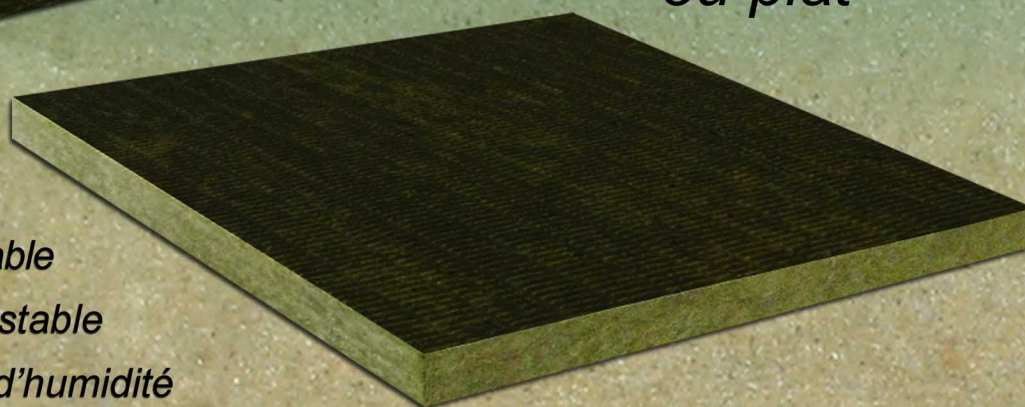

ProtecRSS

Pour toitures commerciales et industrielles

Technologie avant-garde d'isolant ModulR TS

*Disponible
biseauté
ou plat*

- *Imputrescible*
- *Dimensionnellement stable*
- *Résistance thermique stable*
- *Très faible adsorption d'humidité*
- *Surface soudable / résistant au feu*
- *Excellentes propriétés isolantes acoustiques*
- *Disponible à bouts carrés ou avec joints feuillurés*
- *Sert comme panneau support ou de barrière thermique*
- *Fabriqués à partir d'un minimum 40% de matériaux recyclés*
- *Augment la résistance thermique totale du système de toiture*
- *Fournit une couche de protection aux isolants plastiques et au bois*
- *Peut servir comme panneau de recouvrement pour réfections de toiture*
- *Pour systèmes de membrane posés à froid, systèmes multi-couches et de bitume modifié posés à la torche ou à l'asphalte*