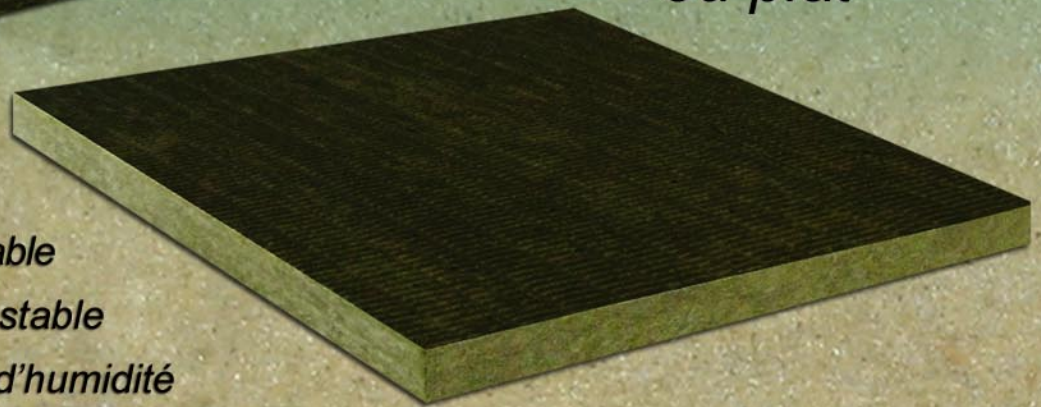

ProtecRSS

Pour toitures commerciales et industrielles

Technologie avant-garde d'isolant ModulR TS

*Disponible
biseauté
ou plat*

- *Imputrescible*
- *Dimensionnellement stable*
- *Résistance thermique stable*
- *Très faible adsorption d'humidité*
- *Surface soudable / résistant au feu*
- *Excellentes propriétés isolantes acoustiques*
- *Disponible à bouts carrés ou avec joints feuillurés*
- *Sert comme panneau support ou de barrière thermique*
- *Fabriqués à partir d'un minimum 75% de matériaux recyclés*
- *Augment la résistance thermique totale du système de toiture*
- *Fournit une couche de protection aux isolants plastiques et au bois*
- *Peut servir comme panneau de recouvrement pour réfections de toiture*
- *Pour systèmes de membrane posés à froid, systèmes multi-couches et de bitume modifié posés à la torche ou à l'asphalte*