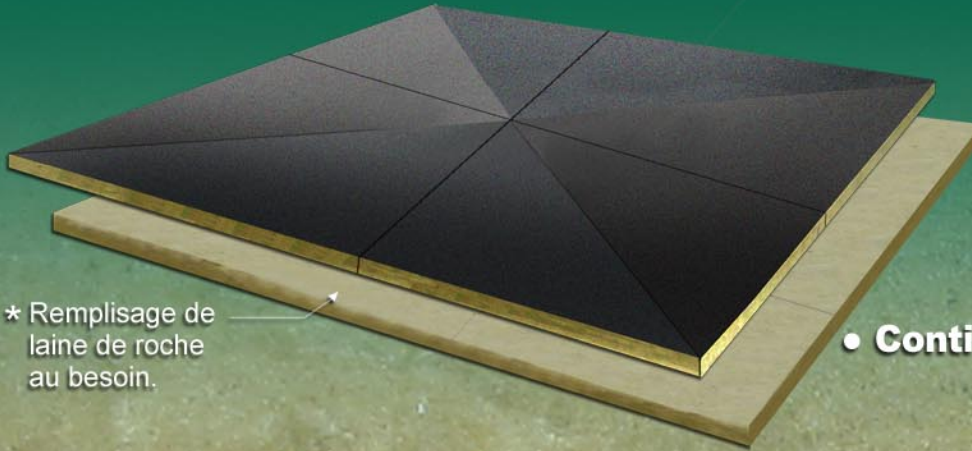

CUVETTE PROTECRSS PRÉ-COUPÉE

Sérié de cuvette 8' x 8'

Technologie avant-garde d'isolant ModulR TS

* Remplissage de laine de roche au besoin.

- Durable
- Imputrescible
- Incombustible
- Stabilité dimensionnelle
- Contient 75% de matériaux recyclés

Les Modules de Cuvette Pré-coupés de ModulR TS

Type	Dimension	Épaisseur au Périphère	Épaisseur au Centre
Cuvette Protec, ProtecRSS	8' x 8'	1"	0"
Cuvette Protec/Protec RSS-X2	8' x 8'	2"	1"
Cuvette Protec/Protec RSS-X2	8' x 8'	2.5"	1.5"