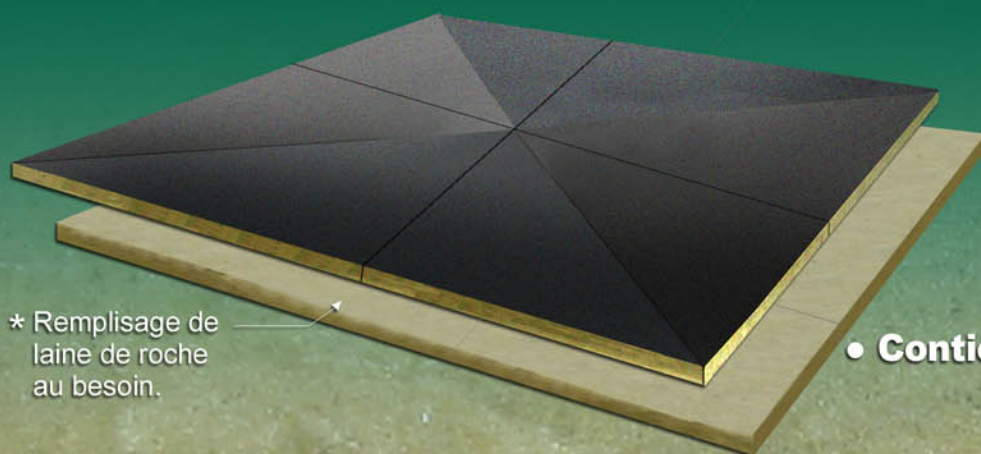

CUVETTE PROTECRSS PRÉ-COUPÉE

Sérié de cuvette 8' x 8'

Technologie avant-garde d'isolant ModulR TS

* Remplissage de laine de roche au besoin.

- Durable
- Imputrescible
- Incombustible
- Stabilité dimensionnelle
- Contient 75% de matériaux recyclés

Les Modules de Cuvette Pré-coupés de ModulR TS

Type	Dimension	Épaisseur au Périphère	Épaisseur au Centre
Cuvette Protec, ProtecRSS	8' x 8'	1"	0"
Cuvette Protec/Protec RSS-X2	8' x 8'	2"	1"
Cuvette Protec/Protec RSS-X2	8' x 8'	2.5"	1.5"

* Remplissage avec panneaux de laine de roche afin d'atteindre épaisseurs maximales

ModulR TS INC

Des solutions de toiture soucieuses de l'environnement et des gens

1-800-908-9899 / www.modulrts.com / contactez-nous@modulrts.com