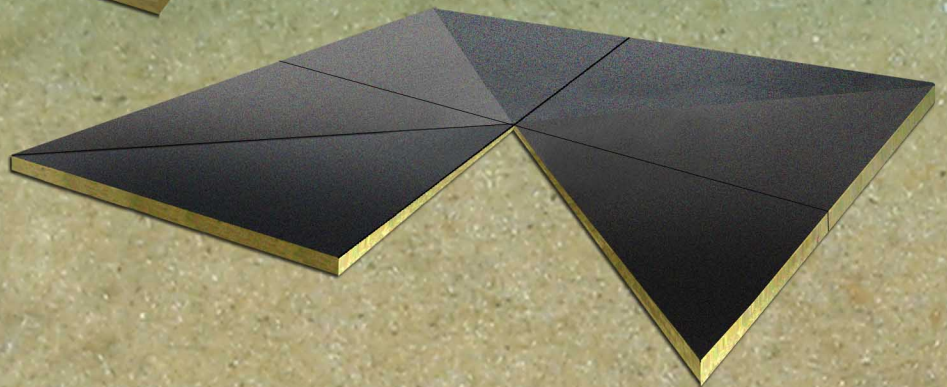

# CUVETTE PROTECRSS PRÉ-COUPÉE

Série de cuvette 8' x 8'

Technologie avant-garde d'isolant ModulR TS

\* Remplissage de laine de roche au besoin.

- Durable
- Imputrescible
- Incombustible
- Stabilité dimensionnelle
- Contient 40% de matériaux recyclés

Les Modules de Cuvette Pré-coupés de ModulR TS

Type	Dimension	Épaisseur au Périphère	Épaisseur au Centre
Cuvette Protec, ProtecRSS	8' x 8'	1"	0"
Cuvette Protec/Protec RSS-X2	8' x 8'	2"	1"
Cuvette Protec/Protec RSS-X2	8' x 8'	2.5"	1.5"

\* Remplissage avec panneaux de laine de roche afin d'atteindre épaisseurs maximales