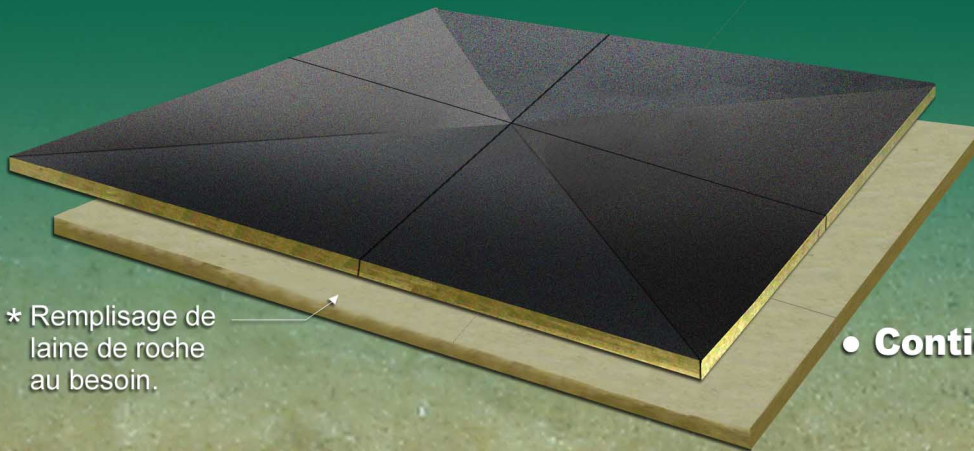

# CUVETTE PROTECRSS PRÉ-COUPÉE

Série de cuvette 8' x 8'

Technologie avant-garde d'isolant ModulR TS

\* Remplissage de laine de roche au besoin.

- Durable
- Imputrescible
- Incombustible
- Stabilité dimensionnelle
- Contient 40% de matériaux recyclés

Les Modules de Cuvette Pré-coupés de ModulR TS

Type	Dimension	Épaisseur au Périphère	Épaisseur au Centre
Cuvette Protec, ProtecRSS	8' x 8'	1"	0"
Cuvette Protec/Protec RSS-X2	8' x 8'	2"	1"
Cuvette Protec/Protec RSS-X2	8' x 8'	2.5"	1.5"

\* Remplissage avec panneaux de laine de roche afin d'atteindre épaisseurs maximales