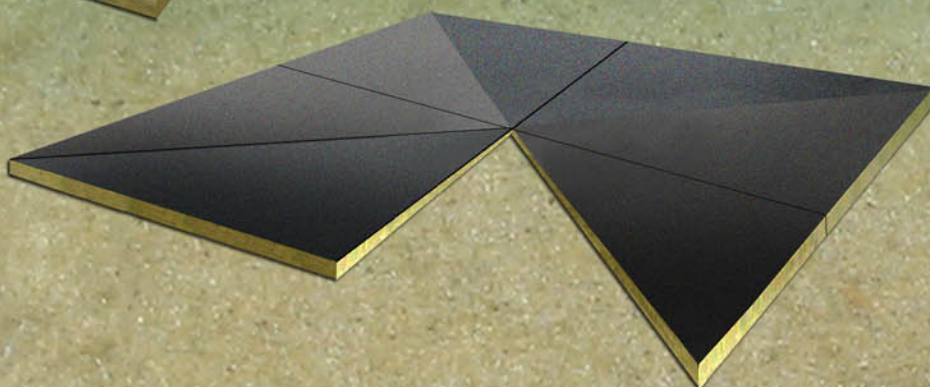

CUVETTE PROTECRSS PRÉ-COUPÉE

Sérié de cuvette 8' x 8'

Technologie avant-garde d'isolant ModulR TS

* Remplissage de laine de roche au besoin.

- Durable
- Imputrescible
- Incombustible
- Stabilité dimensionnelle
- Contient 75% de matériaux recyclés

Les Modules de Cuvette Pré-coupés de ModulR TS

Type	Dimension	Épaisseur au Périphère	Épaisseur au Centre
Cuvette Protec, ProtecRSS	8' x 8'	1"	0"
Cuvette Protec/Protec RSS-X2	8' x 8'	2"	1"
Cuvette Protec/Protec RSS-X2	8' x 8'	2.5"	1.5"