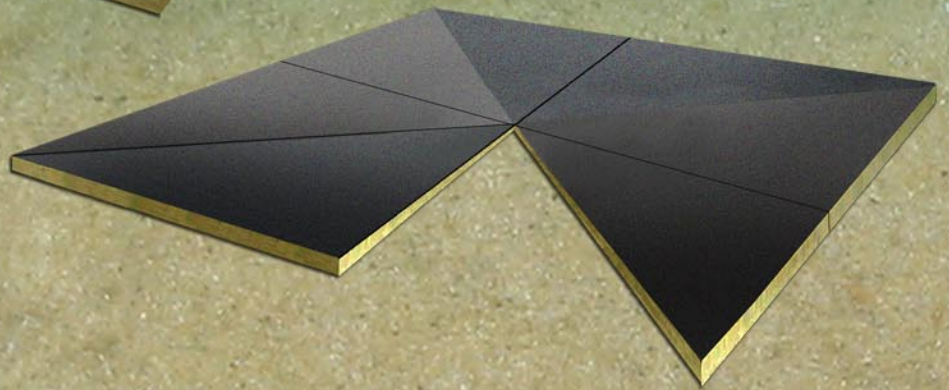

CUVETTE PROTECRSS PRÉ-COUPÉE

Sérié de cuvette 8' x 8'

Technologie avant-garde d'isolant ModulR TS

* Remplissage de laine de roche au besoin.

- Durable
- Imputrescible
- Incombustible
- Stabilité dimensionnelle
- Contient 75% de matériaux recyclés

Les Modules de Cuvette Pré-coupés de ModulR TS

Type	Dimension	Épaisseur au Périphère	Épaisseur au Centre
Cuvette Protec, ProtecRSS	8' x 8'	1"	0"
Cuvette Protec/Protec RSS-X2	8' x 8'	2"	1"
Cuvette Protec/Protec RSS-X2	8' x 8'	2.5"	1.5"