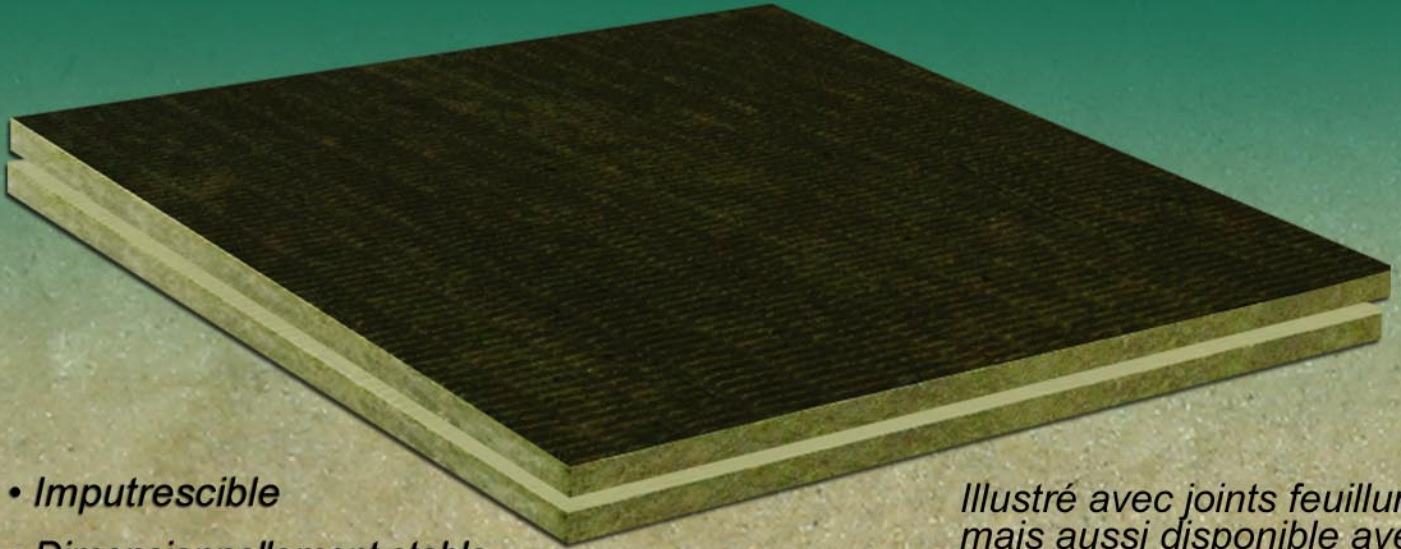

Panneau de recouvrement ProtecRSS

Pour toitures commerciales et industrielles

Technologie avant-garde d'isolant ModulR TS

- *Imputrescible*
- *Dimensionnellement stable*
- *Résistance thermique stable*
- *Très faible adsorption d'humidité*
- *Surface soudable / résistant au feu*
- *Excellentes propriétés isolantes acoustiques*
- *Disponible en feuille de 4' x 4' x 1" avec joints feuillurés*
- *Fabriqués à partir d'un minimum 75% de matériaux recyclés*
- *Augment la résistance thermique totale du système de toiture*
- *Fournit une couche de protection aux isolants plastiques et au bois*
- *Peut servir comme panneau de recouvrement pour réfections de toiture*
- *Pour systèmes de membrane posés à froid, systèmes multi-couches et de bitume modifié posés à la torche ou à l'asphalte*

*Illustré avec joints feuillurés,
mais aussi disponible avec
bouts carrés.*

ModulR TS INC

Des solutions de toiture soucieuses de l'environnement et des gens

1-800-908-9899 / www.modulrts.com / contactez-nous@modulrts.com