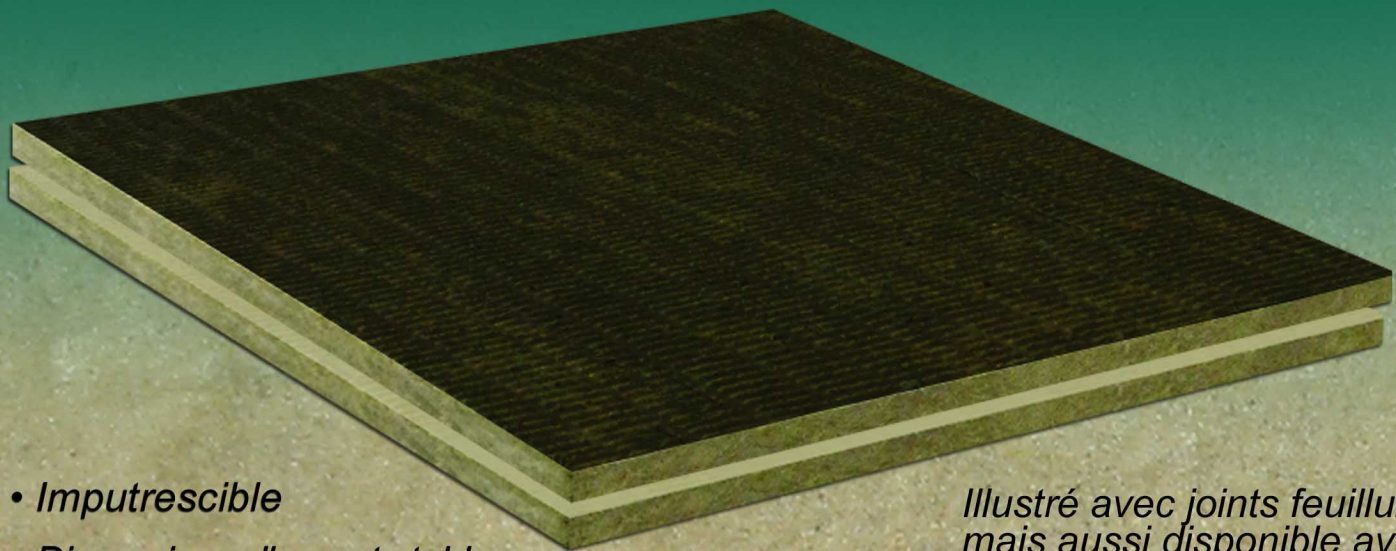

Panneau de recouvrement ProtecRSS

Pour toitures commerciales et industrielles

Technologie avant-garde d'isolant ModulR TS

- *Imputrescible*
- *Dimensionnellement stable*
- *Résistance thermique stable*
- *Très faible adsorption d'humidité*
- *Surface soudable / résistant au feu*
- *Excellentes propriétés isolantes acoustiques*
- *Disponible en feuille de 4' x 4' x 1" avec joints feuillurés*
- *Fabriqués à partir d'un minimum 40% de matériaux recyclés*
- *Augment la résistance thermique totale du système de toiture*
- *Fournit une couche de protection aux isolants plastiques et au bois*
- *Peut servir comme panneau de recouvrement pour réfections de toiture*
- *Pour systèmes de membrane posés à froid, systèmes multi-couches et de bitume modifié posés à la torche ou à l'asphalte*

*Illustré avec joints feuillurés,
mais aussi disponible avec
bouts carrés.*

ModulR TS INC

Des solutions de toiture soucieuses de l'environnement et des gens

1-800-908-9899 / www.modulrts.com / contactez-nous@modulrts.com